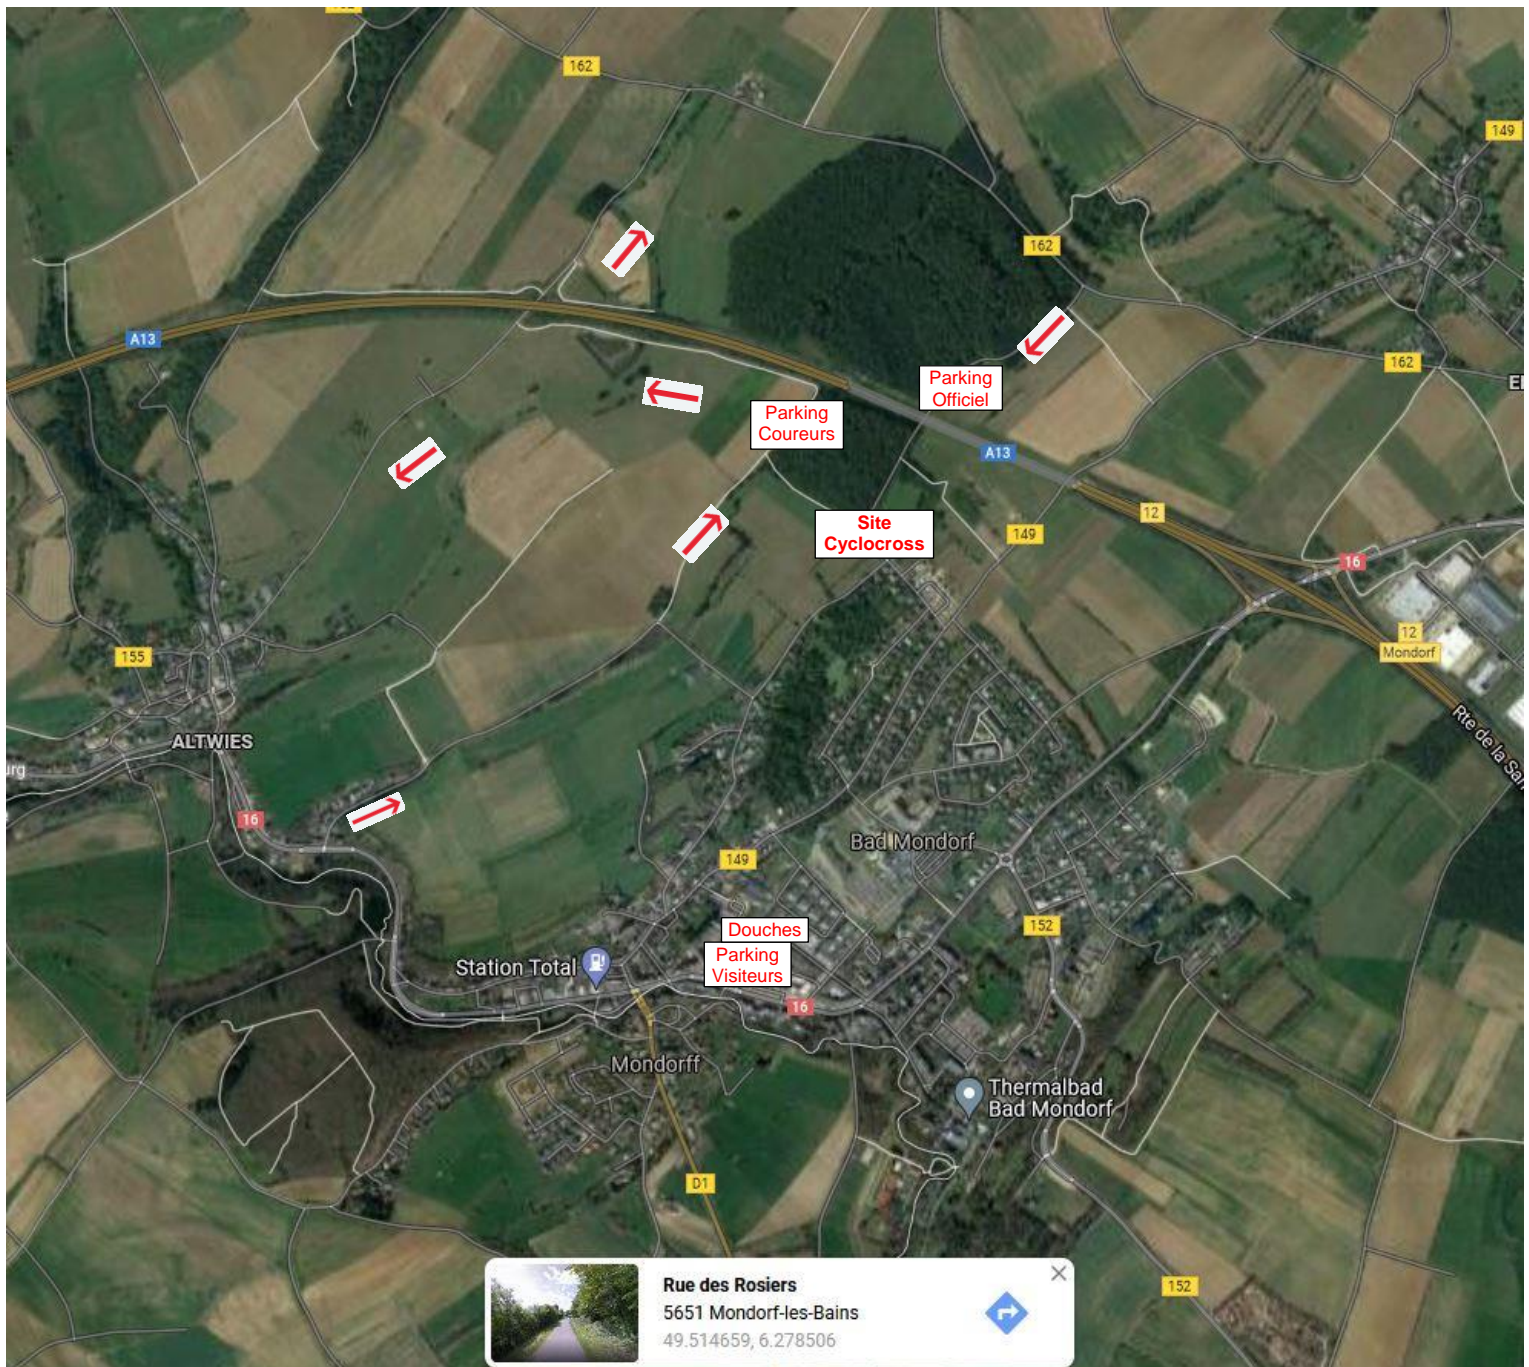

Lieu de départ : Rue des Rosiers à Mondorf-les-Bains

Bureau officiel : Chapiteau / Autobus sur le site

Inscriptions : Chapiteau sur le site

Remise des prix : Bureau d'inscription sur le site

Douches et vestiaires : Centre sportif Roll Delles à Mondorf-les-Bains, Avenue des Villes Jumelées

Siège social:
41, Z.A.E. Le Triangle Vert
L-5691 Ellange

Adresse postale:
8, Um Bongert
L-4511 Stadtbredimus

Compte bancaire:
BCEE LU57 0019 5555 7053 3000

Parcours

Longueur totale :	2265m
Chemin macadamisé :	375m
Forêt :	930m
Pré :	960m

Accès au site

Accès Parkings :

- Parking Coureurs : Entrée par la rue Dr. Julien Berger à Altwies en sens unique
Sortie vers Altwies ou vers Bremhaff au CR162 entre Ellange et Filsdorf
- Parking Officiels : Entrée au CR162 entre Ellange et Filsdorf
- Parking Visiteurs : Parking public au centre de Mondorf-les-Bains près de la mairie.
Rejoindre le site à pied en moins de 10min

23. OCTOBRE 2022

ŠKODA
CROSS CUP

Cyclocross

MONDORF-LES-BAINS

Gemeng Munneref

Programme

Catégorie Juniors

Départ: 13.00 heures