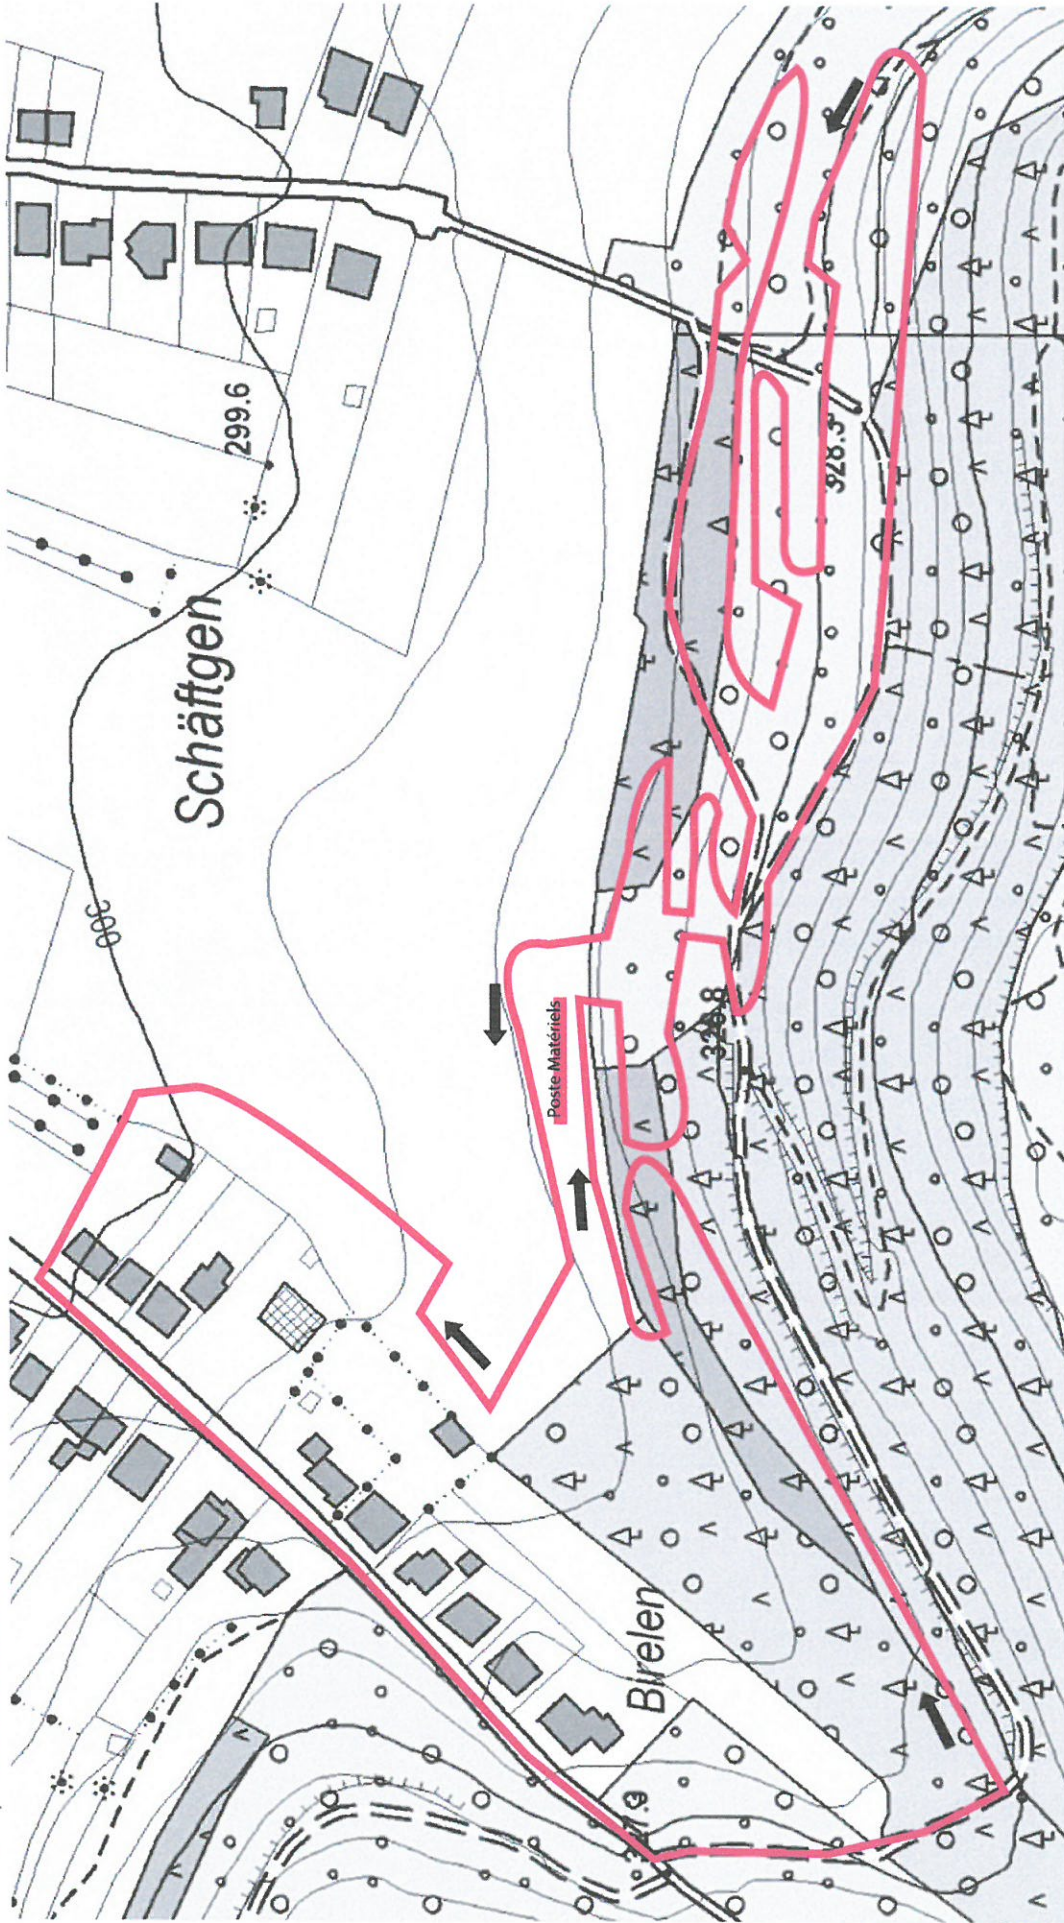

LE GOUVERNEMENT
DU GRAND-DUCHÉ DE LUXEMBOURG
Administration du cadastre
et de la topographie

map.geoportail.lu

Le géoportail national du Grand-Duché du Luxembourg

Date d'impression: 13/09/2019 11:51

www.geoportail.lu est un portail d'accès aux informations géolocalisées, données et services qui sont mis à disposition par les administrations publiques luxembourgeoises. Responsabilité: Malgré la grande attention qu'elles portent à la justesse des informations diffusées sur ce site, les autorités ne peuvent endosser aucune responsabilité quant à la fiabilité, à l'exactitude, à l'actualité, à la fiabilité et à l'intégrité de ces informations. Information dépourvue de foi publique.
Droits d'auteur: Administration du Cadastre et de la Topographie. <http://g-o.lu/copyright>

Echelle approximative 1: 2500

<http://g-o.lu/3/AoPa>