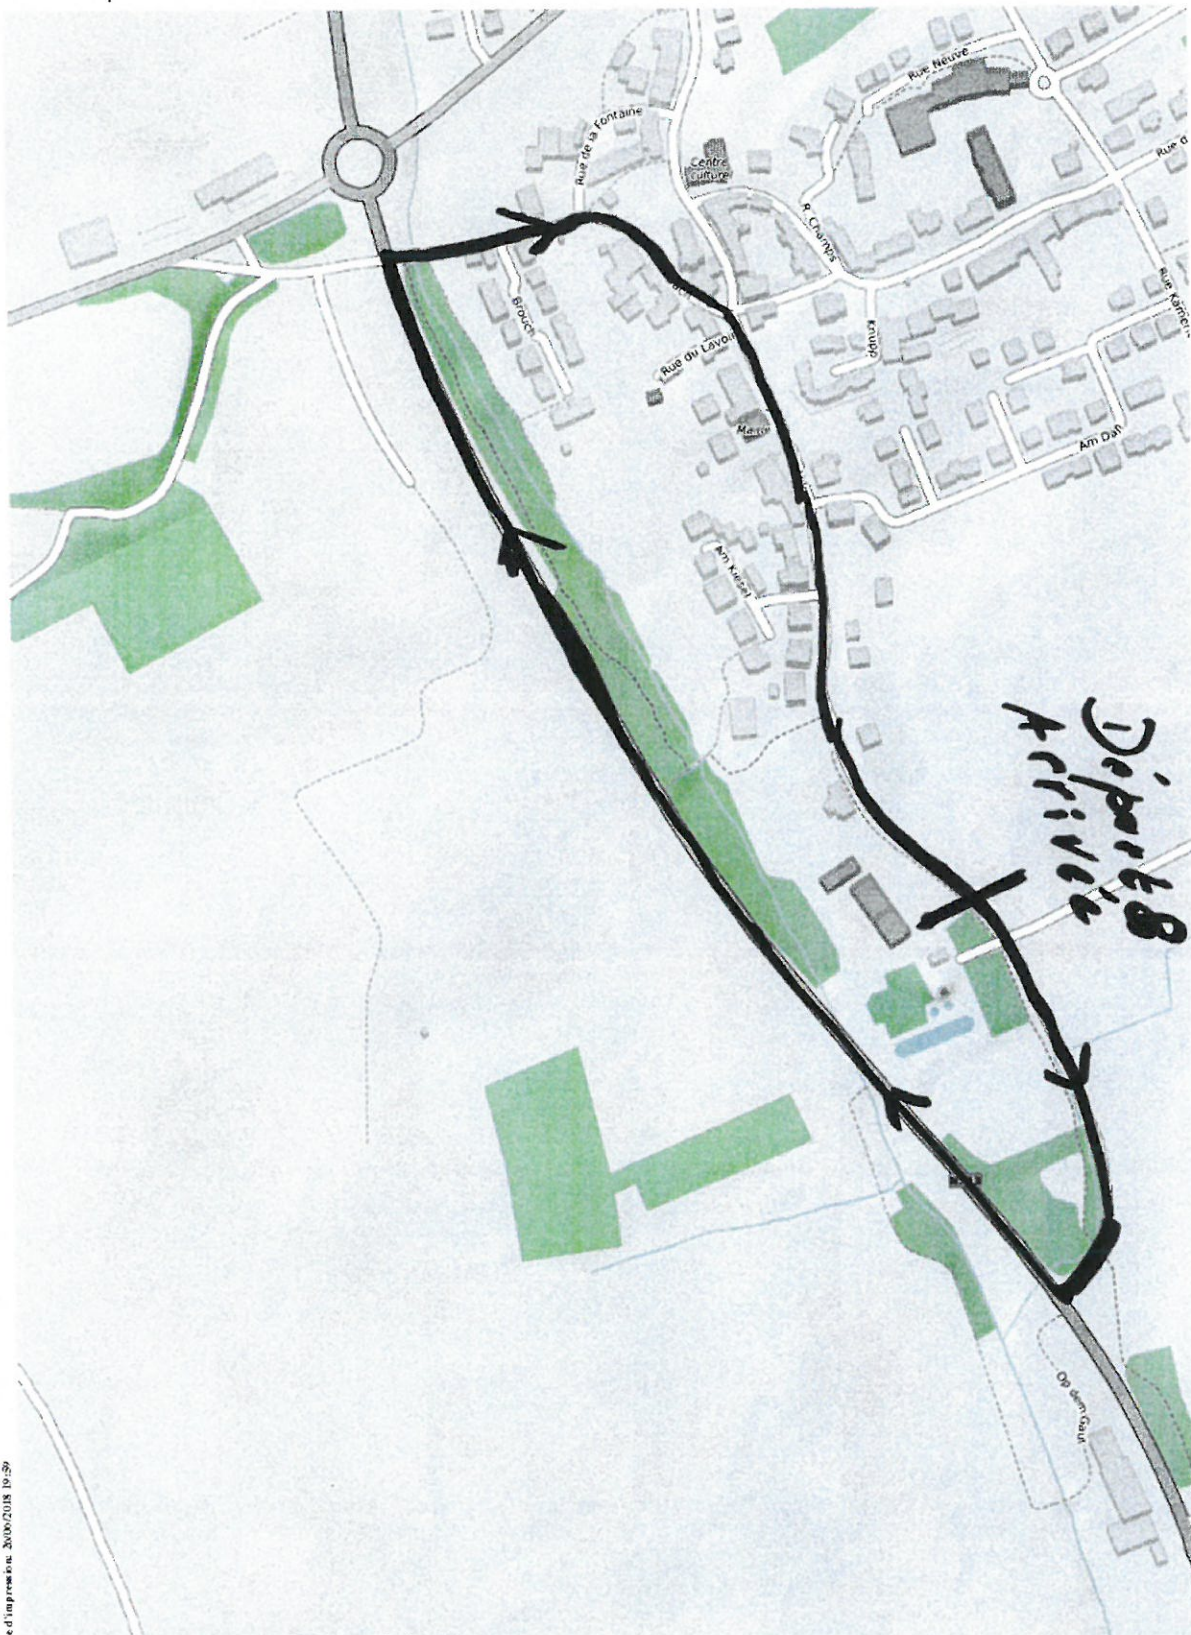

Date d'impression: 30/09/2018 19:59

© CARTO © OpenStreetMap contributors for data outside of Luxembourg
www.geoportail.lu est un portail d'accès aux informations géolocalisées, données et services qui
sont mis à disposition par les administrations publiques luxembourgeoises. Responsabilité:
Malgré la grande attention qu'elles portent à la justesse des informations diffusées sur ce site,
les autorités ne peuvent endosser aucune responsabilité quant à la fidélité, à l'exactitude, à l'
actualité, à la fiabilité et à l'intégralité de ces informations. Information dépourvue de foi
publique.

Echelle approximative 1 : 5000

0 50 100 150m

<http://g-o.lu/3/3pl>