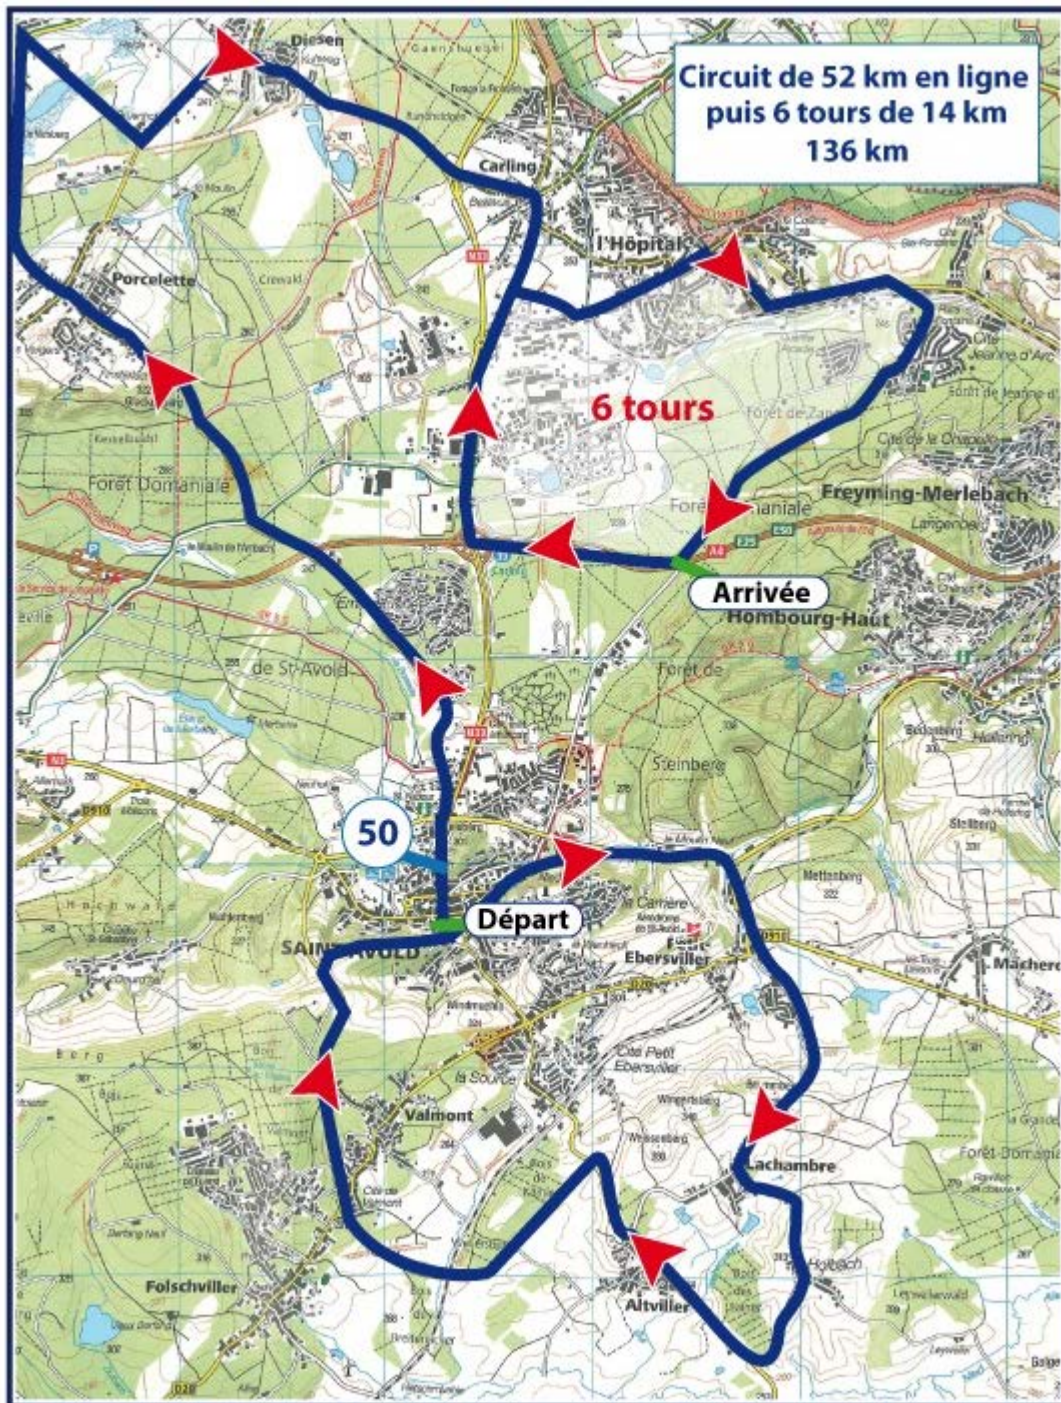

DETAIL D'ORGANISATION :
Tour de la Communauté de Communes du Pays Naborien

CATEGORIE DE L'EPREUVE	Epreuve Elite Nationale : 1^{ère} et 2^{ème} cat
DATE DE L'EPREUVE	Dimanche 15 mai 2016
CLUB ORGANISATEUR	Union Cycliste du Bassin Houiller
TITRE DE LA COURSE	Tour de la Communauté de Communes du Pays Naborien
EPREUVE COMPTANT POUR	
ITINERAIRE	Voir plan
DISTANCE TOTALE	Circuit de 52 km puis 14 km à faire 6 fois soit 136 km
HEURE ET LIEU DES DOSSARDS	A 12h00 mairie de Saint-Avoid
HEURE ET LIEU DE DEPART	Fictif : A 11h55 mairie de Saint-Avoid Réal : A 12h00 rd603 – moulin neuf
LIEU D'ARRIVEE	Rue Altmayer
LIEU CONTROLE MEDICAL	Stade du Centre à Saint-Avoid
ADRESSE DES ENGAGEMENTS	Internet
Grilles de prix :	1220/20
Renseignements :	André Wilmouth – Président du Comité de Moselle de Cyclisme – Tél. : 06 26 10 24 60 ou andre @ wilmouth.eu

Départ fictif 11 h 45 devant la Mairie de Saint-Avold
 Départ réel 12 h 00 à la sortie de Saint-Avold, Route de Moulin Neuf
 Arrivée 16 h 00 rue Altmayer